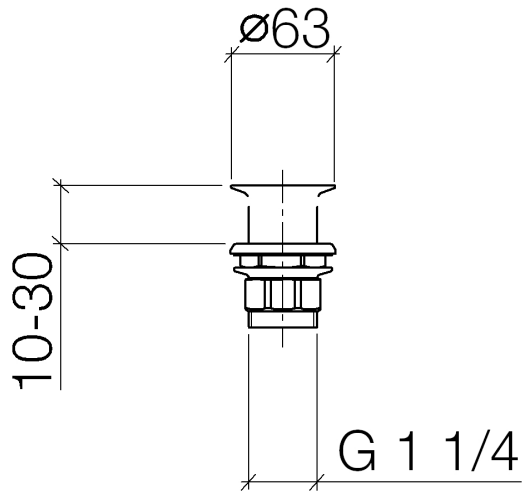

10 110 970

Compatibile con: IMO, LULU, MADISON,
MEM, TARA, CL.1, LISSÉ, VAIA, META,
CYO

	Dark Platinum spazzolato	10 110 970-99
	Cromato	10 110 970-00
	Platinato spazzolato	10 110 970-06
	Platinato	10 110 970-08
	Ottone (Oro 23k)	10 110 970-09
	Dark Chrome	10 110 970-19
	Light Gold	10 110 970-26
	Light Gold spazzolato	10 110 970-27
	Ottone spazzolato (Oro 23k)	10 110 970-28
	Nero opaco	10 110 970-33
	Bronzo spazzolato	10 110 970-42
	Champagne spazzolato (Oro 22k)	10 110 970-46
	Champagne (Oro 22k)	10 110 970-47
	Cromo spazzolato	10 110 970-93

Griglia di scarico 1 1/4" - Dark Platinum spazzolato

IMO

10 110 970

Solamente per lavabo senza troppopieno.

10 110 970

10 110 970

Parts for other finishes can be found here: Cromato

Elenco delle parti di ricambio

N.	Codice articolo	Denominazione	Quantità necessaria	Tempo di produzione
1	09 11 01 025-99	tazza	1	30
2	09 14 05 039 90	guarnizione	1	2
3	09 14 03 025 90	guarnizione	1	2
4	09 23 10 017 90	dado	1	2
5	09 23 10 020-99	dado	1	30